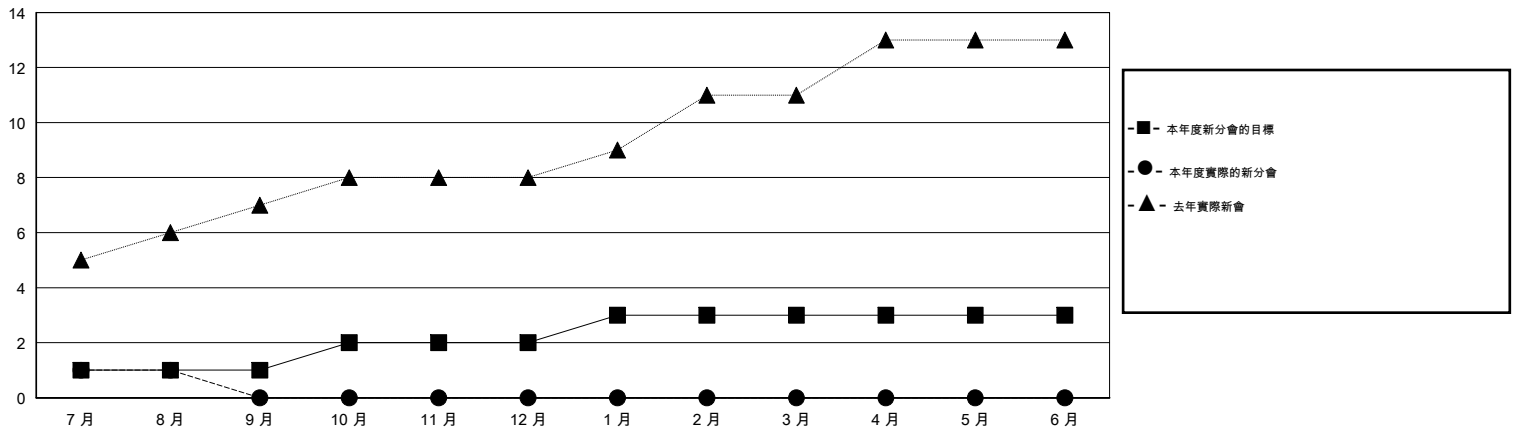

# MONTHLY MEMBERSHIP PROGRESS REPORT

District 300A2

Results as of: 8/31/2014

GMT: PEI-JEN CHEN

地點 REP OF CHINA

GMT憲章區 5

分會					位會員@每位須繳				
成果 2014-2015					成果 2014-2015				
季	新分會目標	實際新會	實際取消的分會	實際淨增/減	季	新會員目標	實際添加會員總數	實際退會會員	實際淨增/減
7月/8月/9月	1	1	0	1	7月/8月/9月	70	380	746	-366
10月/11月/12月	1	0	0	0	10月/11月/12月	60	0	0	0
1月/2月/3月	1	0	0	0	1月/2月/3月	50	0	0	0
4月/5月/6月	0	0	0	0	4月/5月/6月	20	0	0	0

目標與實際新會累積

目標和實際會員累積

已取消的分會: 0	69 CLUBS OF 106 增添1位或以上的新會員	性別分佈
放棄的會員		男 2,457 (64.13%)
過世 10		女 1,374 (35.87%)
分會已取消 0	<a href="#">點擊這裡取得健康評估資料</a>	家庭單位會員 462
其他 736		戶長 215
總計 746		非戶長 247