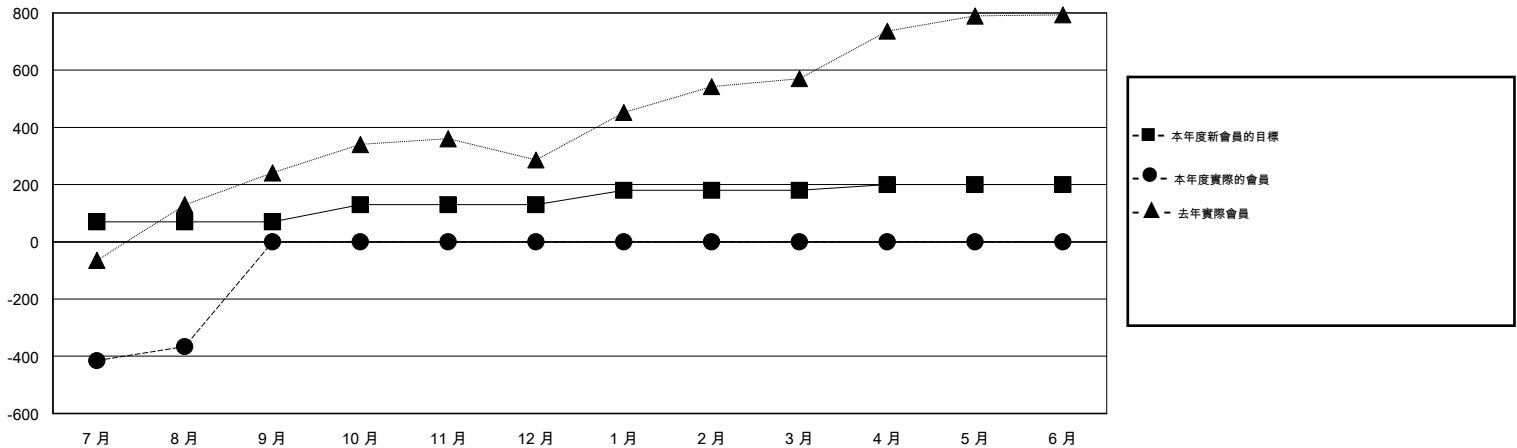

目標和實際會員累積

已取消的分會: 0	69 CLUBS OF 106 增添1位或以上的新會員	性別分佈
放棄的會員		男 2,457 (64.13%)
過世 10		女 1,374 (35.87%)
分會已取消 0	點擊這裡取得健康評估資料	家庭單位會員 462
其他 736		戶長 215
總計 746		非戶長 247